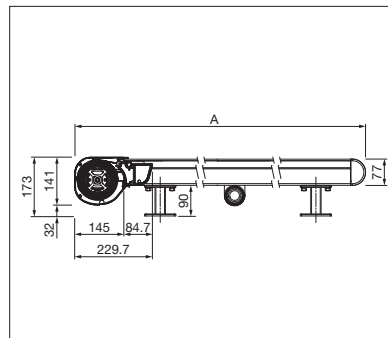

PS4000

	min. 86 cm max. 400 cm
	min. 85 cm max. 400 cm

PS4500

	min. 90 cm max. 550 cm
	min. 80 cm max. 600 cm

Technical dimensions in millimetres

PS4000

PS4500

EN 13561