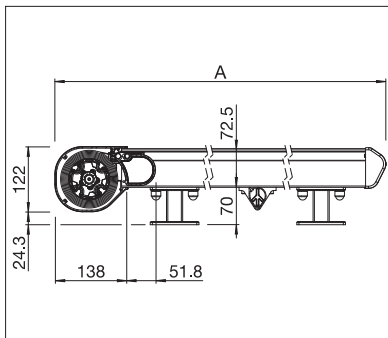

PS4000

	min. 86 cm max. 400 cm
	min. 85 cm max. 400 cm

PS4500

	min. 90 cm max. 550 cm
	min. 80 cm max. 600 cm

Technical dimensions in millimetres

PS4000

PS4500

EN 13561